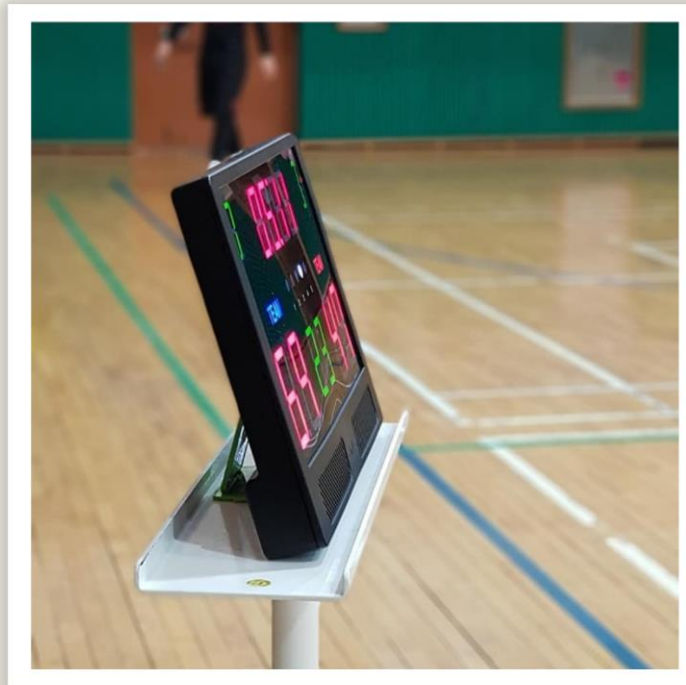

01

무게는 가볍게

휴대용 스코어보드

전용 금형 케이스 제작을 통해
기존 제품보다 30% 무게 감소로

더 슬림하고 가벼워졌습니다.

02

스피커는 최상으로

고품질 고음량 스피커

고품질 스피커를 두 개 탑재하여
야외에서도 뛰어난 음질을 자랑하고

확장 가능한 추가 스피커 단자로
음성 안내를 더 크게 이용하실 수 있습니다.

03

최대 7시간 사용 가능

대용량 내장 배터리

최대 7시간 사용가능한

5200mAh 충전용 배터리를 장착하여

전원 연결 없이 이용하실 수 있습니다.