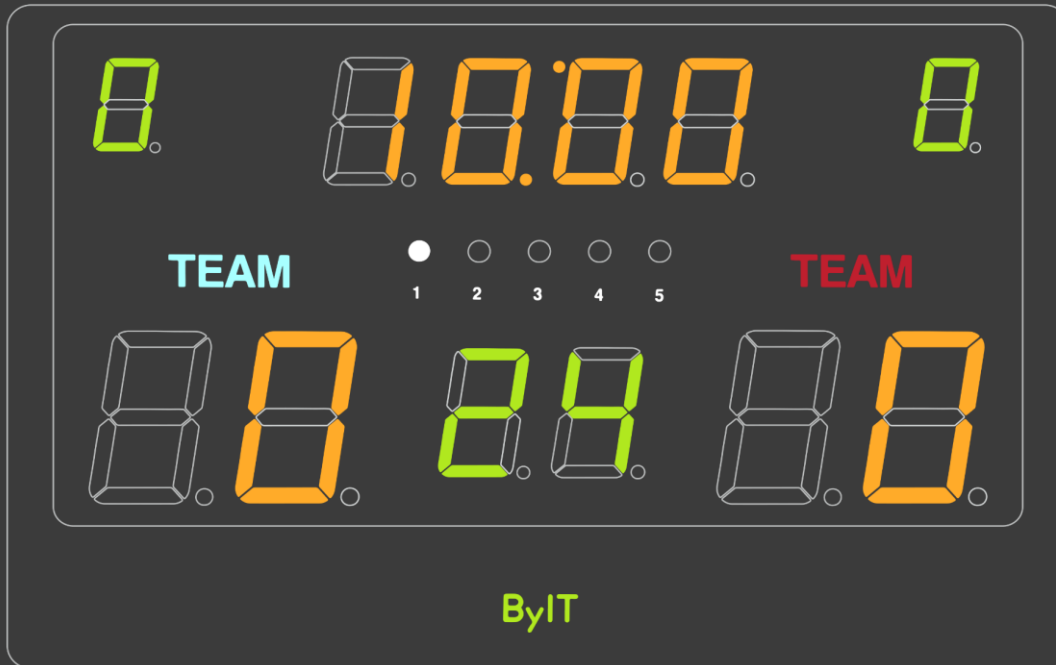

농구

경기 시간 공격 시간 점수 팀파울