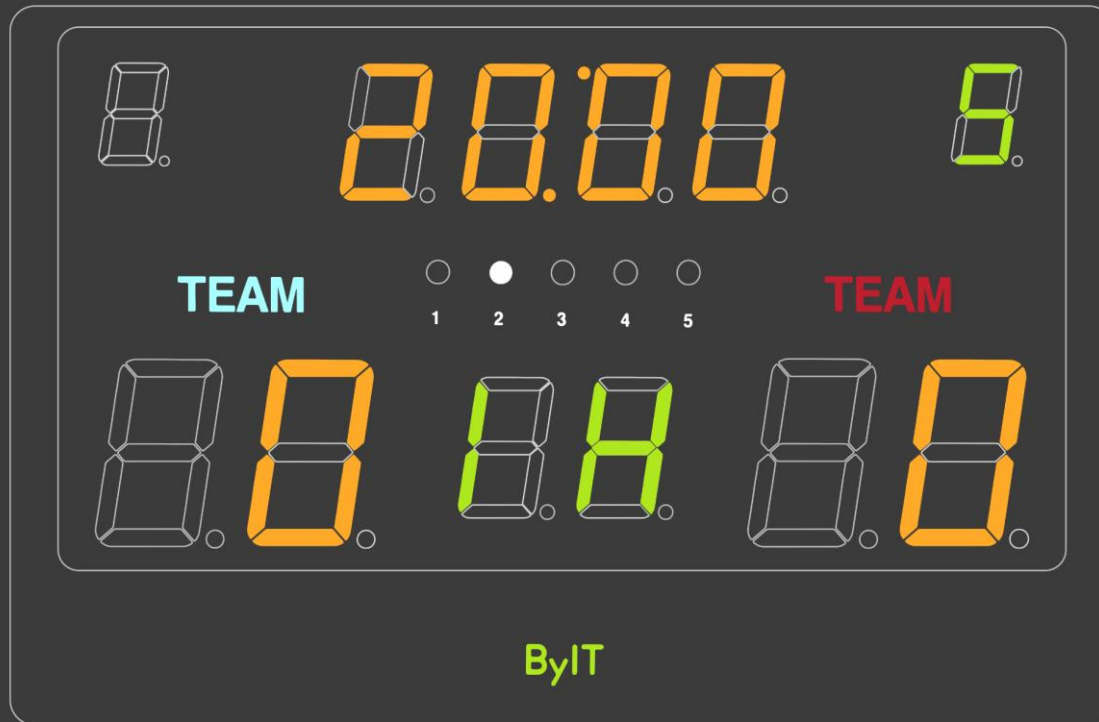

축구

경기시간 점수 파울 전후반