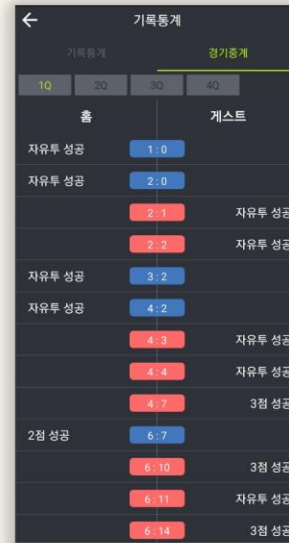

04

조작은 간편하게

스마트폰과 연동

MT 300은 **몇대몇(모바일 앱)**을 통해
간편하게 **경기를 세팅하고 진행**할 수 있습니다.

05

경기 결과는 한눈에

결과 기록 시스템

경기가 종료된 후
경기 결과를 한눈에 확인하고

지인과 친구들에게
결과를 공유할 수 있습니다.

인기 스포츠 종목에 맞추어

다양한 기능을 제공해드립니다.

농구

경기 시간 공격 시간 점수 팀파울

축구

경기시간 점수 파울 전후반

배드민턴