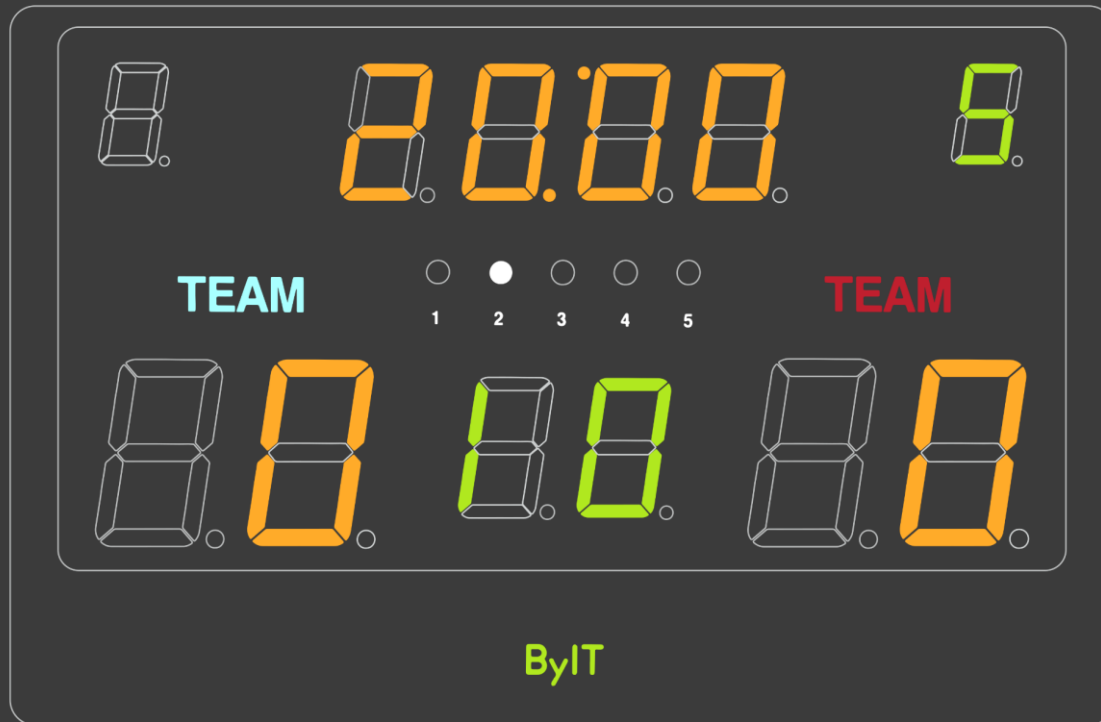

점수 세트점수 서브

몇대몇의 스코어보드의 기술은

야외에서 더 강합니다.

01

무선연결

블루투스 연결을 통해 야외에서도 쉽게 스코어보드를 조작할 수 있습니다.

02

음성지원

진행되는 경기를 음성으로 지원하여 더욱 생동감 있게 즐길 수 있습니다.

03

설치 표준 규격 사이즈

시설물 설치 규격사이즈 적용과 스코어보드 하단 삼각대 표준 인터페이스 적용으로 이동과 설치에 용이합니다.

제품 상세정보

제품명	IoT Score Board 몇대몇 MT-300
배터리	5200mAh(최대 7시간)
충전시간	약 2시간 50분
디스플레이	FND/LED
통신	블루투스 classic 2.0(10m)
무게	2.6KG
사이즈	450X293X47.3(32.3)mm
App 지원	Android
제품구성	스코어보드, 가방, 충전기, 사용 설명서